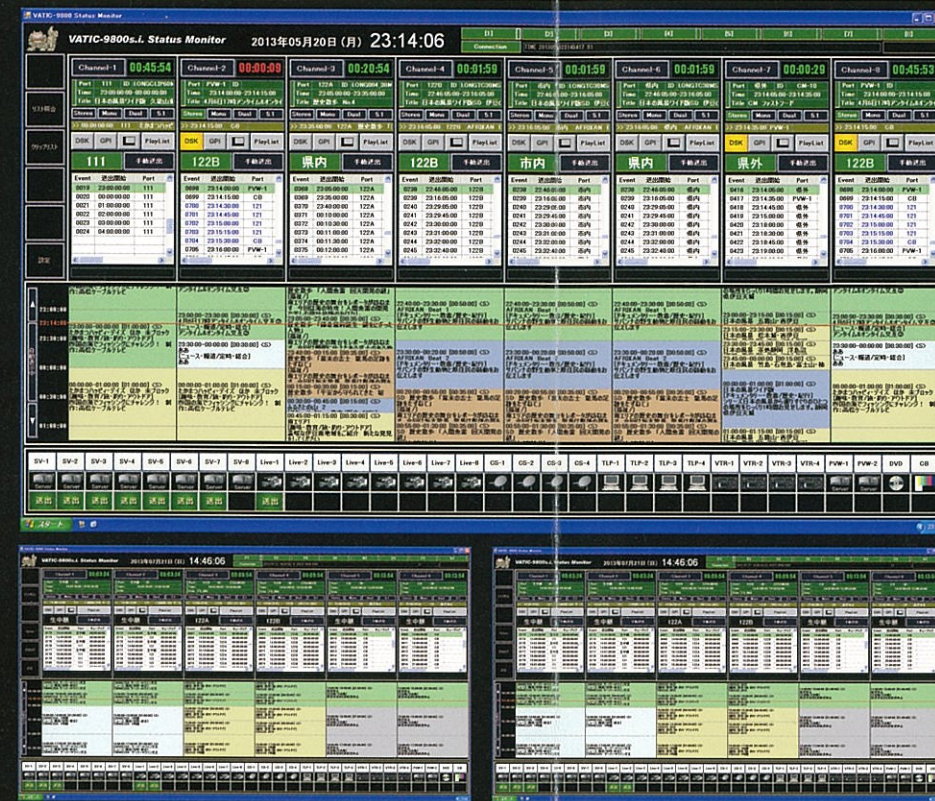

ピンク：標準 それ以外は Option

ハードウェア	アプリケーション	内容
A データマネージャー用 PC	・データマネージャー Data Manager	送出データ作成・転送/EPG 生成転送/クリップ管理
	・API ディストリビュート API Distribute	サーバクリップのリスト配布
	・バックグラウンドエディター Background Editor	クリップ編集とイベント作成
B ステータスマニター用 PC	・ステータスマニター Status Monitor	スケジュールプロセッサの送出状況を表示
C スケジュールプロセッサ-1	・スケジュールプロセッサ Schedule Processor	自動送出装置 (SW 制御、GPI 制御、サーバ制御)
D VTR 送出機	・ビデオデッキ制御送出機	自動送出装置 (VTR 制御専用)
E クリップ転送用 PC	・FTR ファイルトランスファールーター File Transfer Router	サーバと NAS の間でクリップを自動転送
	・NAS クリップパージツール (NAS 専用) NAS Clip Purge Tool	NAS クリップの削除
	・リネームトランスファーツール Rename Transfer Tool	NAS の管理外クリップとダミークリップを紐づけ/転送
	・ストレージクリップリストツール Storage Clip List Tool	ストレージのクリップ一覧を表示
F EDIUS	・エディターリンク Editor Link for EDIUS 6.5	出力ファイルとダミークリップの紐づけ
	・FTR リミテッド File Transfer Router Limited	出力ファイルをサーバへ転送
G インジェスト用 PC	・インジェストマネージャー Ingest Manager	ベースバンドのタイマー/VTR/手動のインジェスト
H アーカイブ用 PC	・アーカイブステーション Archive Station	クリップの BD 書き込み/読み込み アーカイブクリップの管理
I インターネットオンライン PC	・メール発報 Error Mail Transmission	システム異常をメールで発報
	・リモートメンテナンス Remote Maintenance	ビデオテックからリモートでサポート
J Model-8005	(制御インターフェイス RS-232C/422A 変換)	データマネージャー、インジェストマネージャー用 サーバ制御インターフェイス
M Model-8148	(GPI 平行出力変換)	GPI 信号を平行に変換して SW、DSK、L 字等外部機器へ出力

# Never Stop!

絶対に送出を止めない・・・  
 障害原因のほとんどを占めるPC障害を回避するため、PCに依存しない送出専用機(Schedule processor)を開発。  
 強力なエラー検出機能により、オペレーションミス警告。ヒューマンエラーを徹底的に排除。  
 さらに本送出前のリハーサル機能により、実際の送出リストにより事前に運用シミュレーションで確認。

### Status Monitor 監視モニター

ステータスモニターは8チャンネル分の送出状況をリアルタイムに表示します。スケジュールプロセッサのステータスを常時監視しており、詳細ログの採取、異常時の音出力・手動によるスイッチャーの切替などを行います。

運用に応じて、6チャンネル、4チャンネル表示も可能です。