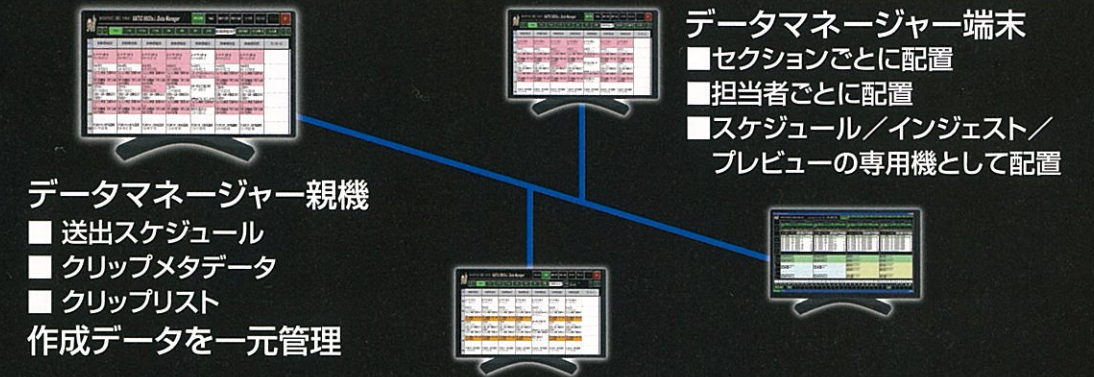

複数端末で作業効率をアップ

クリップのプレビュー機能を大幅強化

- ■リハーサルプレビュー
  送出スケジュール通りにプレビュー
  Nextでクリップ切替り前後をプレビュー
- ■プレビューマーキング
  プレビュー確認済みのOKマーク
- ■ポイントプレビュー
  クリップ前後にジャンプしてプレビュー

Hardware 省スペース型 Schedule Processor

1台の送出機で最大8チャンネルを制御

スケジュールデータに従って送出機器を制御するスケジュールプロセッサは、高さ約44mmの1Uサイズです。1台のスケジュールプロセッサで、最大8チャンネルの送出が可能です。送出サーバをはじめ、送出スイッチャー・GPIによる音声モード・DSK・L字・ラウドネス等の送出機器を制御します。

OS+PC+アプリケーション

CPU内蔵専用ハードウェア

PC台数が多い

制御系からPCを排除

PCダウンによる障害

PCに依存しない送出体系

従来型VATIC

新型VATIC-9800

EPG連携強化 番組枠から素材を組み合わせ

時刻	番組名	サーバ	コメント
06:00:00	06:00:00:00	Server	南エリア1 選んだ伊豆南地域をご紹介 新たな発見をしてください
06:03:00	06:03:00:00	Server	(IN-MELON)伊豆南エリア No.1 ハウスメロン (南伊豆町)
06:08:00	06:08:00:00	Server	(IN-NESU)伊豆南エリア No.2 寝姿山 (下田市)
06:11:00	06:11:00:00	Server	(IN-RENU)伊豆南エリア No.3 龍興写真の元祖 下岡藤枝 (下田市)
06:16:00	06:16:00:00	Server	(IN-SHON)伊豆南エリア No.4 吉田松蔭人生の峠 (下田市)
06:17:00	06:17:00:00	Server	(CM-01)CM 生肉店
06:17:15	06:17:15:00	Server	(CM-04)CM 鮮魚店
06:17:45	06:17:45:00	Server	(CM-06)CM 美容室
06:18:00	06:18:00:00	Server	(CM-07)CM コンビニ
06:18:15	06:18:15:00	Server	(CM-08)CM 理髪店
06:18:45	06:18:45:00	Server	(CM-15)CM 税務署
06:19:20	06:19:20:00	Server	(HPSEISO)日本の風景 No.4 茶処 (静岡県)
06:28:20	06:28:20:00	Server	(CM-08)CM 理髪店
06:28:40	06:28:40:00	Server	(CM-08)CM 理髪店
06:29:00	06:29:00:00	Server	(FLOWER002)花シリーズ No.2 したれ桜 (三嶋大社)

EPGの運用を前提に、番組枠とEPG情報のみでも保存を可能にしました。詳細な送出素材は後から組み込んでいくことができます。ヘッドエンドメーカーごとに仕様が違うEPGデータ変換処理を強化。番組延長やそれに伴う番組繰り下げ、さらに番組移動など放送時刻や時間枠に変更があっても、ご家庭のビデオレコーダーに対応することが可能です。

素材がなくてもEPGは家庭に届く

送出サーバに実在しないクリップをダミークリップとして作成すると、スケジュールに組み込むことができます。ダミークリップはクリップと同等のメタ情報を記載でき、リスト上ではピンクで表示されます。さらに、サーバに転送するオプション製品を指定できます。オプション製品から映像素材をサーバに転送する際は、ダミークリップを選ぶだけです。煩わしいメタ情報の入力作業から解放します。